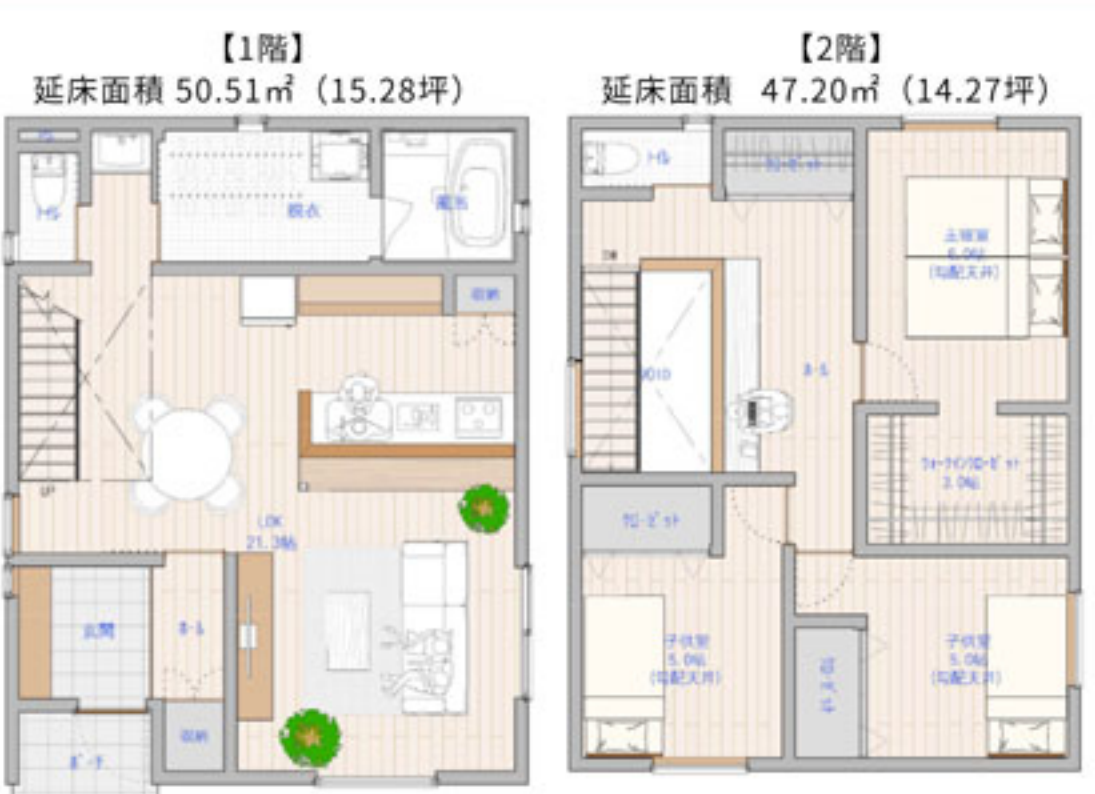

## 断熱性・耐震性・耐久性を極限まで追求したハイスペック住宅

オープン階段と  
吹き抜けて明るく

大きな窓のそばでも  
快適に過ごせます

おしゃれな  
造作洗面台

無垢フローリングで  
さらっと快適

太陽光発電で  
エコ＆お得に

テレワークスペース  
にもぴったり

### モデルハウス (ETUSUS 02プラン)

- 標準仕様
- ・無垢フローリング
- ・断熱性能 HEAT20 G2
- ・トリプルガラス樹脂窓
- ・長期優良住宅認定
- ・省令準耐火構造
- ・プレウォール工法(耐震等級3)

●場所  
富山市婦中町妻島

Google map

### ここをチェック！

- エアコン1台で快適になる？
- 部屋間の温度差は？
- 設備の使い心地は？
- 窓からの熱の伝わり具合は？
- 家の中はどれくらい静か？

ご予約はこちら▽  
完全予約制  
(受付は前日17時まで)

お役立ち情報 配信中！

ETUSUS