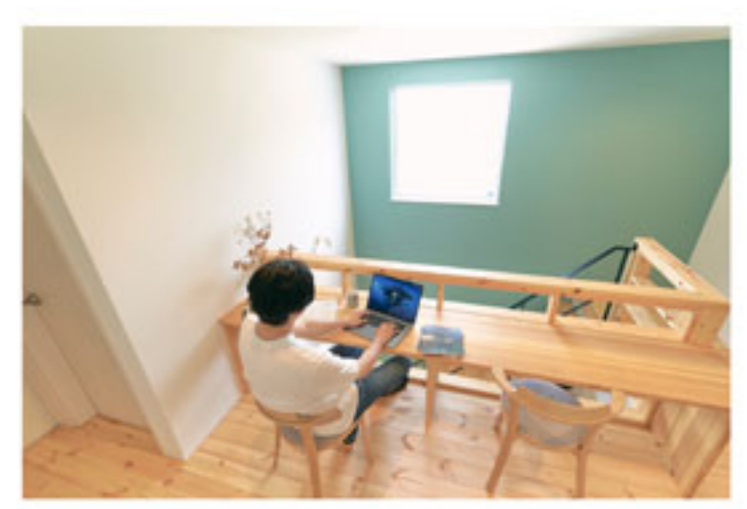

# 家族だけで過ごす 夏の暮らし体験会

7/30 sat. - 8/28 sun.

10:00-16:00 富山市婦中町モデルハウス

～スタッフ不在！ゆっくりお過ごしください～

モデルハウスが1時間貸し切りに！もちろんスタッフは不在ですのでご家族だけでゆっくりご見学いただけます。本やパソコン、おもちゃなどの持ち込みもOK。ショートステイで実際の暮らしをイメージしてみませんか？

## 断熱性・耐震性・耐久性を極限まで追求したハイスペック住宅

オープン階段と  
吹き抜けて明るく

大きな窓のそばでも  
快適に過ごせます

おしゃれな  
造作洗面台

無垢フローリングで  
さらっと快適

太陽光発電で  
エコ＆お得に

テレワークスペース  
にもぴったり